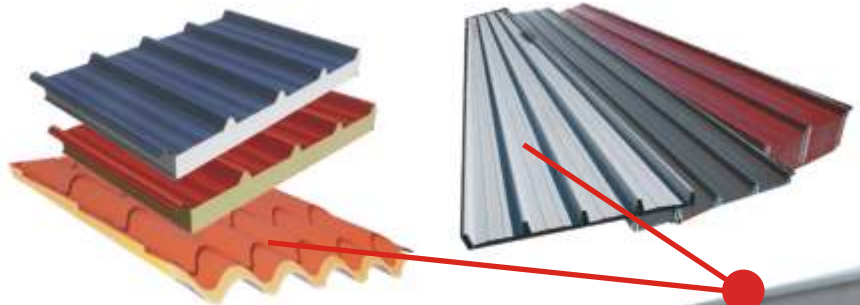

Vse za gradnjo jeklenih montažnih objektov

Strešna kritina

- trapezna pločevina,
- izolacijska profilirana kritina
- različnih vzorcev
- z izolacijo ali brez

Polikarbonati

- stenski in strešni svetlobni elementi
- z visokim izolacijskim faktorjem
- z UV zaščito
- odporni proti toči

Stenski izolacijski paneli

- s stekleno volno ali poliuretansko peno
- različnih stopenj požarne varnosti
- debelin od 30 do 150 mm

Konstruktivna jekla

- različnih profilov in oblik
- gradbeni profili za okna in vrata
- cevi
- profili H, I, U
- pločevina

Kovani in polkovani izdelki za ograje, vrata, portone, pohištvo...

Rešetke

- za stopnišča in ograje
- črne ali vroče cinkane
- raznih dimenzij in oblik - tudi po naročilu

Za dodatne informacije o izdelkih nas pokličite na spodnje številke ali pobrsajte po naši spletni strani