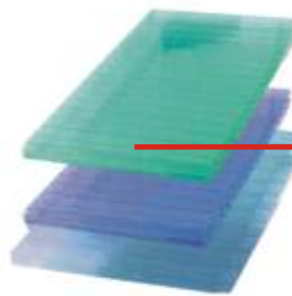

Vse za gradnjo jeklenih montažnih objektov

Strešna kritina

- trapezna pločevina,
- izolacijska profilirana kritina
- različnih vzorcev
- z izolacijo ali brez

Polikarbonati

- stenski in strešni svetlobni elementi
- z visokim izolacijskim faktorjem
- z UV zaščito
- odporni proti toči

Stenski izolacijski paneli

- s stekleno volno ali poliuretansko peno
- različnih stopenj požarne varnosti
- debelin od 30 do 150 mm

Konstruktivna jekla

- različnih profilov in oblik
- gradbeni profili za okna in vrata
- cevi
- profili H, I, U
- pločevina

Kovani in polkovani izdelki za ograje, vrata, portone, pohištvo...

Rešetke

- za stopnišča in ograje
- črne ali vroče cinkane
- raznih dimenzij in oblik - tudi po naročilu

Za dodatne informacije o izdelkih nas pokličite na spodnje številke ali pobrsajte po naši spletni strani